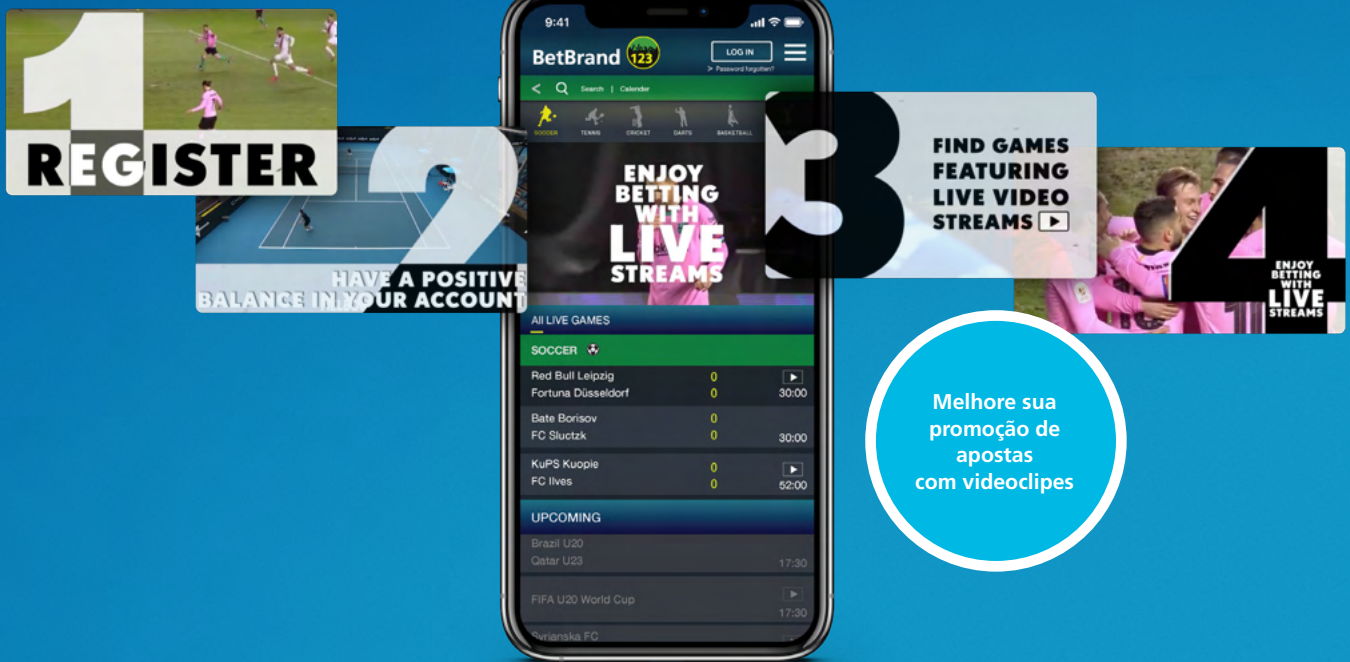

TRANSMISSÃO AO VIVO

Live Channel Promotion

Saiba mais

Aumente a conscientização da transmissão de vídeo e portfólio de apostas com videoclipes

Não oculte suas transmissões de vídeo ao vivo em suas apostas esportivas on-line. Mostre aos fãs de esportes que você possui um ótimo conteúdo de transmissão para complementar seu portfólio de apostas.

Com nossa mais recente inovação para a família de Live Channels – Live Channel Promotion (LCP) – é possível incentivar novos visitantes do site a se cadastrarem e se tornarem clientes, provocando o inventário de transmissão ao vivo em suas apostas esportivas. Intensifique o conhecimento de suas transmissões ao vivo e ofertas de apostas ao vivo entre os apostadores existentes para aumentar seu volume de apostas e reter clientes ao despertar o

interesse em partidas futuras específicas com cliques promocionais relevantes e atualizados.

Características do produto

- → LCP é um produto de vídeo publicitário que complementa seu produto de transmissão ao vivo existente
- → Integração rápida e fácil por meio do AudioVisual Video Player gratuito da Betradar, seu reprodutor de vídeo
- → ou software de terceiros
- → Vários cliques que podem ser vistos pelos visitantes do site antes de se registrar para uma nova conta ou efetuar login em uma existente

Como funciona?

Selecione seu compromisso anual preferido

Dependendo da sua seleção, você pode usar vários cliques mensalmente a partir de nosso pool de cliques LCP, a fim de sustentar seus objetivos de marketing.

Obtenha seus cliques de esporte

Todos os cliques são hospedados pela Betradar. Uma lista personalizada com URLs, um para cada clique escolhido, é enviada regularmente.

Cole os URLs em seu CMS, que alimenta o seu reprodutor de vídeo

Flexibilidade total – você decide onde colocar o quadro do reprodutor de vídeo em seu site de apostas e aplicativos para obter o máximo de atenção do visitante.