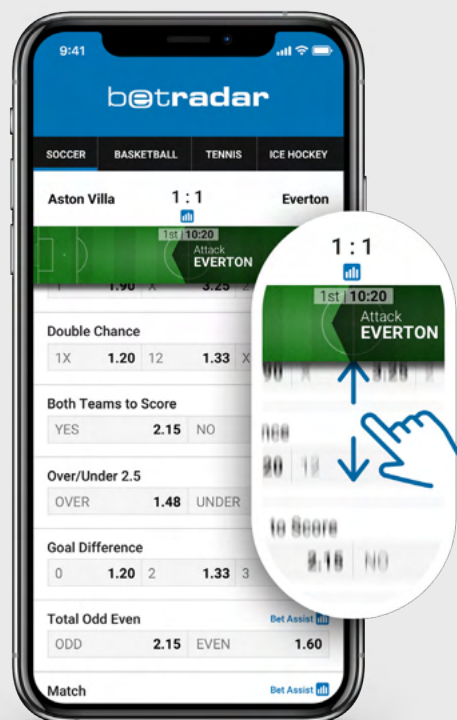

ESTIMULAÇÃO DE APOSTAS

LMT Sticky

Para mais probabilidades visíveis na tela

Para atender às demandas de apostas em jogo e móveis, nossa mais recente extensão de produto, Live Match Tracker Sticky, oferece grandes benefícios para usuários móveis. Ao percorrer os mercados de apostas, o LMT Sticky minimalista permanece no topo da página e garante visibilidade em todos os momentos da ação da partida ao vivo.

[Experimente nosso demo](#)