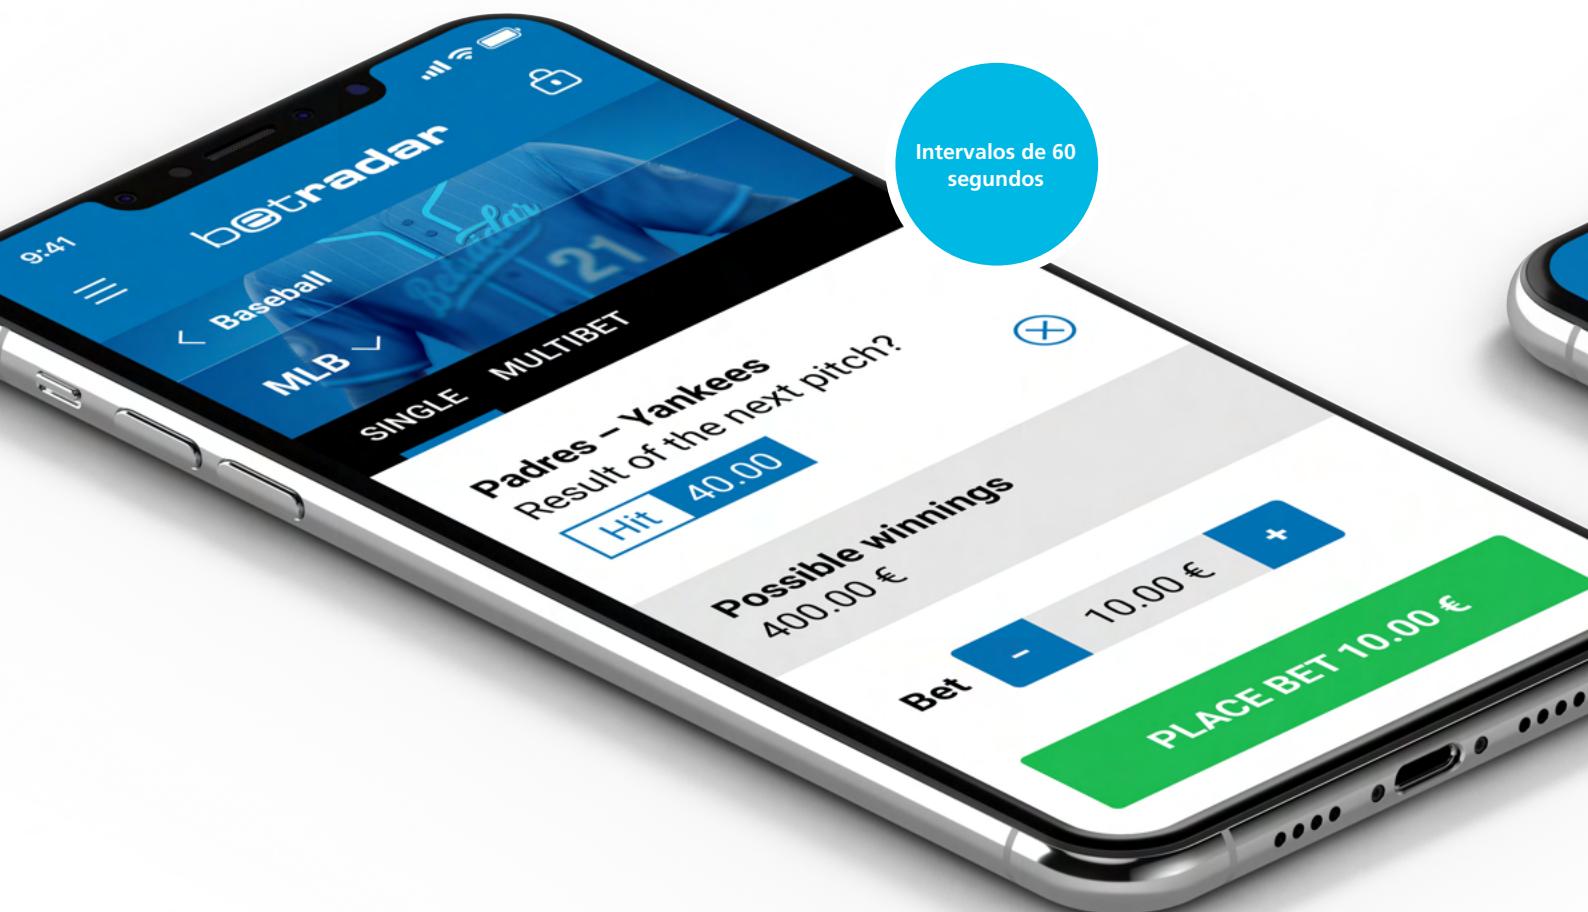

Rapid Markets

[Saiba mais](#)

Ciclos de aposta mais rápidos para criar mais oportunidades de aposta

Os serviço de Rapid Markets da Betradar é a próxima geração de apostas ao vivo. Oferecendo mercados que pretendemos liquidar em menos de 5 minutos, o aumento do número de oportunidades ao vivo torna as apostas em jogos ainda mais divertidas e gera um volume de negócios muito maior.

Para futebol, atuando em intervalos de 1 minuto, x:00–x:59, os apostadores apostam no que vai acontecer nos próximos 60 segundos, ou seja, gols, escanteios, reservas e pênaltis.

Para os esportes dos Estados Unidos, a ação é coberta jogo a jogo em mais de 10 tipos diferentes de mercados. Eventos como “tipo de pontuação”, “jardas totais ganhas” e “resultado do próximo arremesso” estão disponíveis nos mercados jogo a jogo.

Características do produto

- Um número consideravelmente maior de oportunidades de apostas ao vivo para jogos de futebol de primeira linha
- As apostas estilo cassino permitem liquidação mais rápida, levando a uma maior frequência de aposta e potencial de volume de negócios
- Mantém os jogadores engajados durante toda a partida com novos ciclos de apostas a cada minuto
- Perfeito para apostar em qualquer dispositivo, especialmente móvel