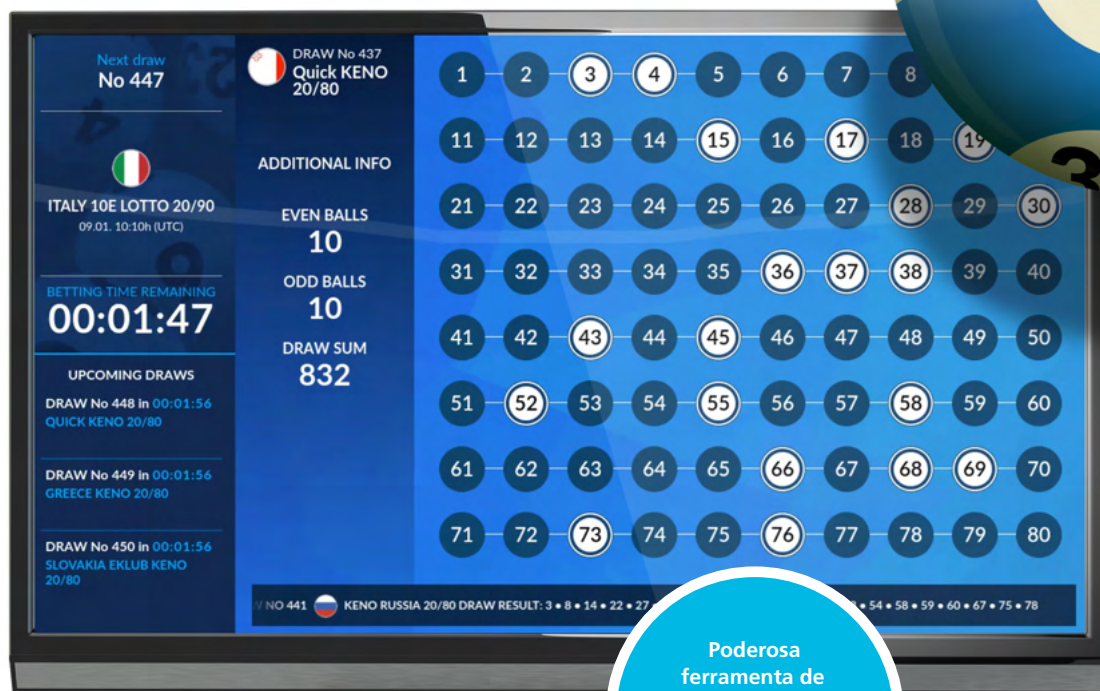

Lista abrangente de mercados de apostas pré-partida e ao vivo disponíveis por jogo

Todos os esportes oferecem uma combinação de réplicas e ligas/torneios fictícios

SERVIÇOS DE APOSTAS · COMPLEMENTOS

Numbers Betting