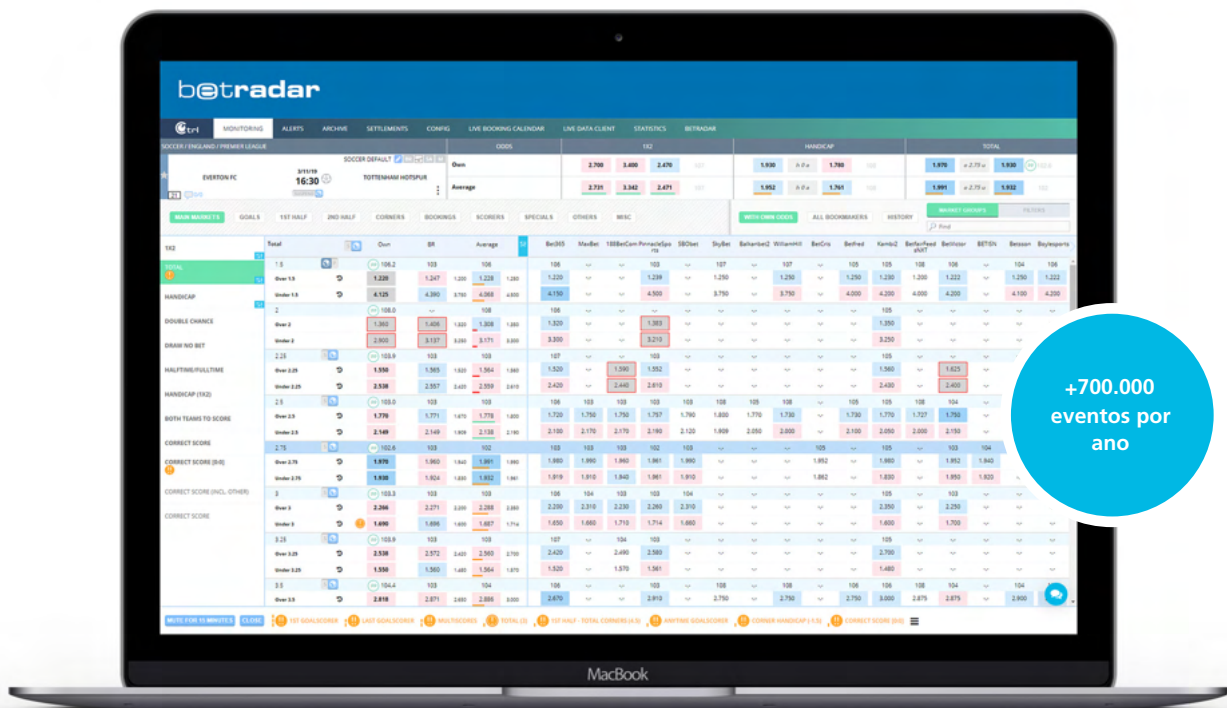

SERVIÇOS DE APOSTAS

Pre-Match Odds Service

Saiba mais

Obtenha uma vantagem inicial na competição com o Pre-Match Odds Service mais extenso do mundo

O Pre-Match Odds Service da Betradar fornece tudo que você precisa para criar e gerenciar suas apostas esportivas – da criação de eventos e probabilidades ao monitoramento do mercado e confirmação de resultados.

Preencha sua oferta de apostas com jogos precisos e constantemente verificados para mais de 700.000 eventos por ano em mais de 70 esportes. Todos os mercados são compilados e negociados internamente por uma equipe dedicada de especialistas, que monitoram de perto as variações de preços de quase todas as casas de apostas ao redor do mundo. Os resultados verificados são entregues imediatamente, permitindo que você liquide suas apostas de forma direta. É assim que garantimos o Pre-Match Odds Service mais preciso de todo o setor.

Características do produto

- → Jogos, sugestões de probabilidades, ferramentas de trading e resultados
- → Mais de 70 esportes abrangidos, incluindo uma ampla variedade de esportes de nicho
- → Mais de 700.000 eventos esportivos fornecidos anualmente
- → Probabilidades compiladas e negociadas por especialistas internos garantem o serviço pré-partida mais preciso do setor
- → O serviço de monitoramento de mercado líder mundial oferece visibilidade de seus preços e concorrentes
- → Probabilidades monitoradas pelo mais eficiente Sistema de Detecção de Fraudes garantem a integridade da provisão de preços
- → Certificação ISO 9001, atendendo aos mais altos padrões de qualidade em todos os processos