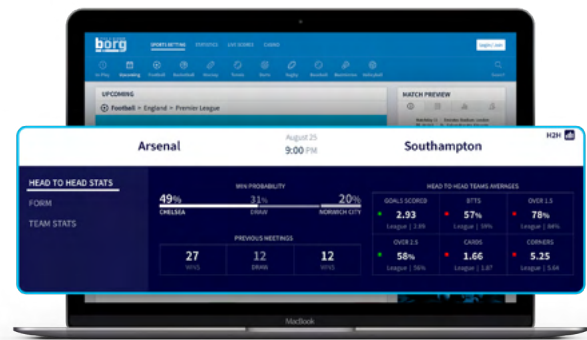

ESTIMULAÇÃO DE APOSTAS

Match Preview

Informações essenciais e estatísticas de partidas para as próximas partidas com grande flexibilidade para posicionamento no site

A estrutura compacta do widget permite um posicionamento flexível na página da partida

Estatísticas direcionadas e mais relevantes de pré-partida e de equipe para os próximos jogos

A visualização da partida pode ser exibida antes da partida e substituída por nosso Live Match Tracker líder de mercado durante eventos ao vivo

Totalmente responsivo, com layout específico para celular separado (fornecendo mais espaço para probabilidades no celular)

Integração Plug & Play com estilo flexível e opções de integração

[Experimente nosso demo](#)

ESTIMULAÇÃO DE APOSTAS

H2H

As estatísticas de confronto direto mais abrangentes com uma grande flexibilidade de posicionamento

A estrutura compacta do widget permite um posicionamento flexível, bem ao lado da partida listada

Estatísticas detalhadas do H2H colocadas e abertas diretamente na página da partida

Cobrimo diferentes mercados de apostas em uma visão resumida

Adequado para pré-partida e durante o jogo, mostrando estatísticas atualizadas e adicionais durante as partidas ao vivo

Totalmente responsivo, com layout específico para celular separado (fornecendo mais espaço para probabilidades no celular)

Integração Plug & Play com estilo flexível e opções de integração

[Experimente nosso demo](#)