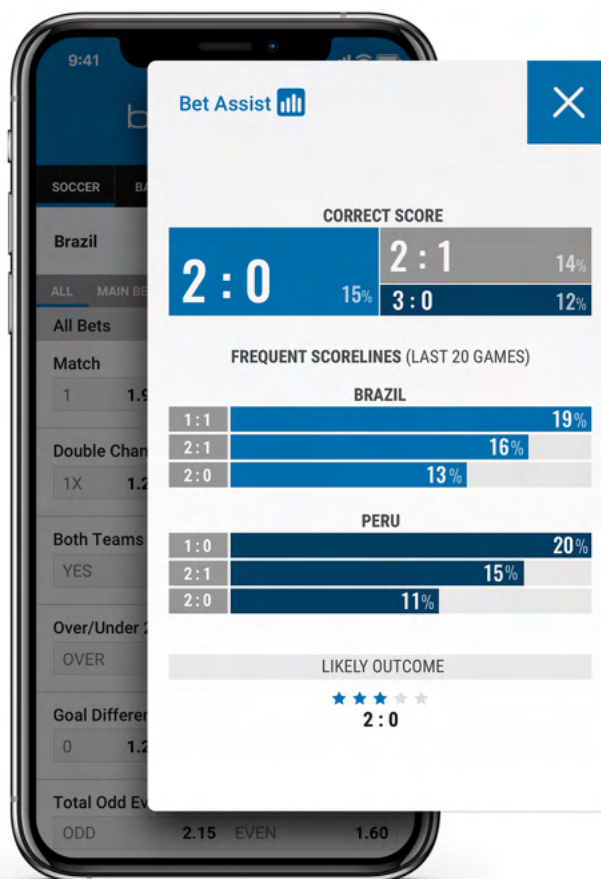

ESTIMULAÇÃO DE APOSTAS

Bet Assist

[Experimente
nosso demo](#)

Todas as estatísticas sazonais relevantes ao lado das probabilidades

Nós desenvolvemos o Bet Assist com o apostador em mente. Este produto fornece apenas dados sazonais relevantes ao lado das probabilidades, para que seus apostadores possam fazer uma aposta sem sair de sua página.

- Design totalmente responsivo
- Amplas opções de personalização
- Velocidade de carregamento rápida
- Compatível com mais de 40 idiomas

- O Bet Assist oferece suporte aos mercados de apostas mais populares, fornecendo estatísticas direcionadas a cada mercado
- Adequado para apostas pré-partida e em jogo
- Estimulação de apostas em mercados menos conhecidos (underdog)
- Não é necessário que os apostadores saiam de sua página em busca de informações relevantes para mercados específicos
- Integração Plug & Play com uma ferramenta de personalização que permite estilização e seleção de mercado