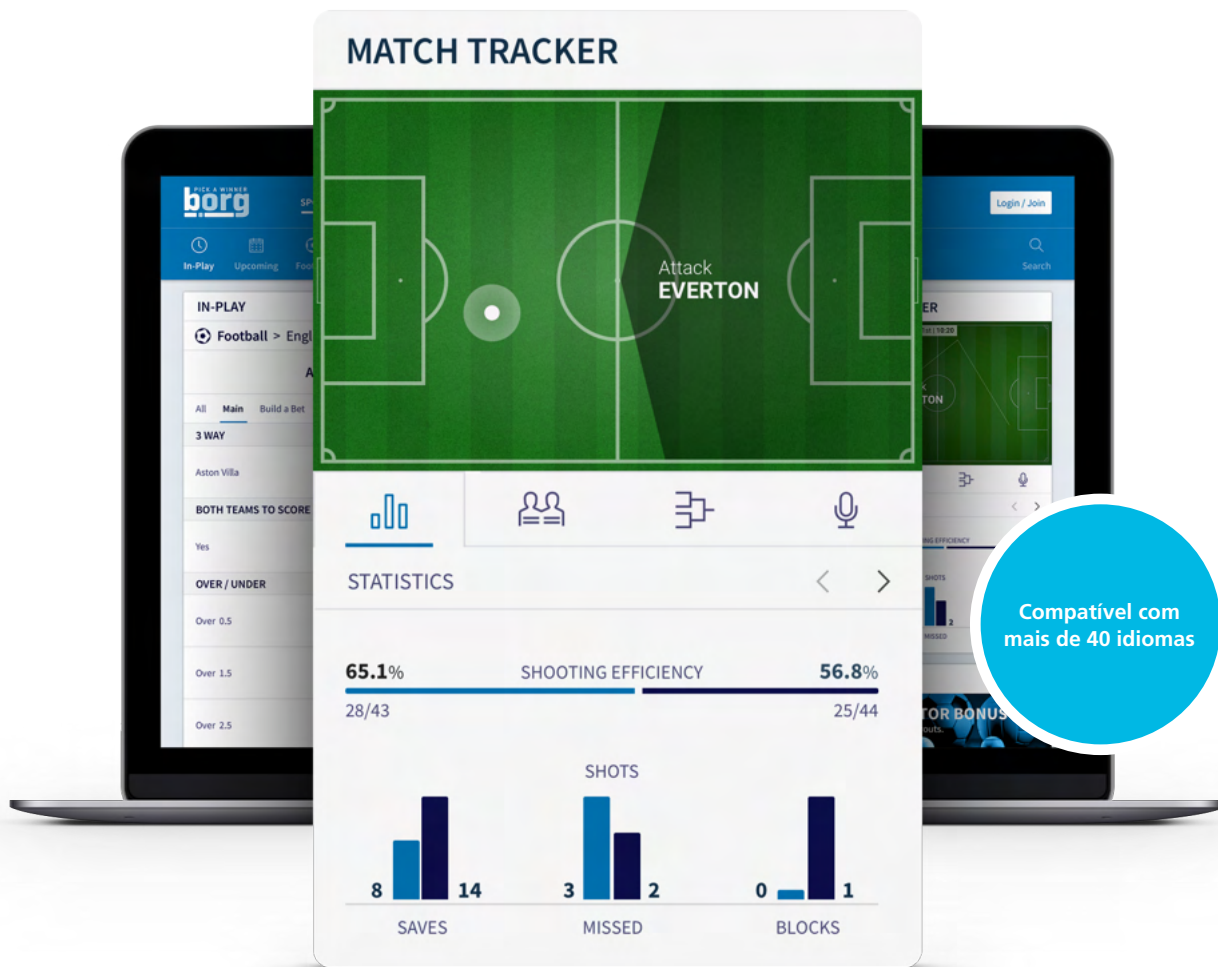

ESTIMULAÇÃO DE APOSTAS

Live Match Tracker

[Experimente nosso demo](#)

Aproxime os apostadores da ação com recursos inovadores e visualização atrativa

Adicione uma dimensão totalmente nova à apresentação de esportes ao vivo com a versão mais recente do Live Match Tracker da Betradar. A versão 3.0 oferece uma nova perspectiva da ação da partida em tempo real. A observação da bola graficamente aprimorada, as animações em campo e as estatísticas contextuais detalhadas atrativas aproximam seus clientes da ação.

- Um dos rastreadores de pontuação mais rápidos do mercado
- Estatísticas acionadas no evento
- Estatísticas de jogo estendidas disponíveis por meio de guias ao lado do campo
- Visão aérea para ação mais visível em campo
- Visualização única e design moderno

A versão 2.0 permanecerá em modo de manutenção; nenhum novo esporte ou recurso será adicionado.