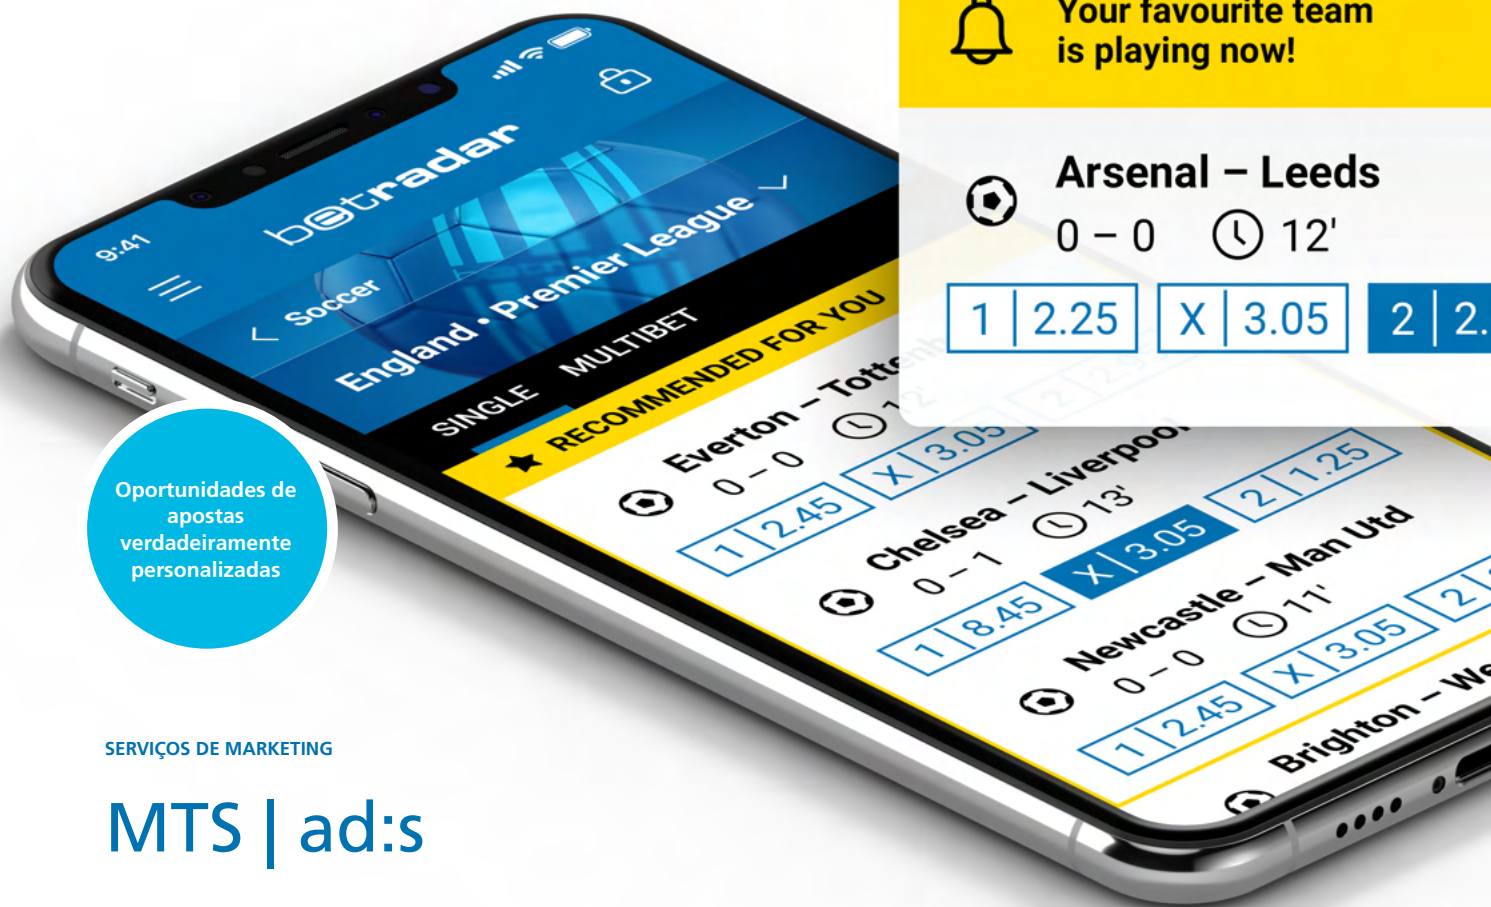

Oportunidades de apostas verdadeiramente personalizadas

SERVIÇOS DE MARKETING

MTS | ad:s

O futuro da gestão de marketing baseada em IA

O novo serviço de marketing da Betradar, "MTS | ad:s"* , é uma solução única que se baseia no uso de Inteligência Artificial (IA) com algoritmos de aprendizagem automática inerentes. A tecnologia comprovada de nossos Managed Trading Services ajuda as operadoras a otimizar seu retorno de investimentos em marketing (ROMI), aumentando sua eficiência de aquisição e retenção. Aproveitando o feed de dados de tíquetes do MTS, nosso novo mecanismo de marketing de IA oferece às casas de aposta uma maior percepção do comportamento do jogador, permitindo que direcionem seus clientes de maneira eficaz em um nível personalizado – garantindo que as operadoras possam criar uma base de clientes verdadeiramente fiel e aumentar sua rotatividade.

Nosso serviço "MTS | ad:s" também pode ser integrado de forma fácil e rápida, com mínimo esforço de desenvolvimento por parte do operador. Também pode ser gerenciado por uma pequena equipe e, no futuro, terceirizado para MTS**.

Personalização de apostas em tempo real

Com "MTS | ad:s", você pode oferecer aos seus clientes oportunidades de apostas verdadeiramente personalizadas em tempo real. As informações derivadas do feed de dados de ingressos do MTS permitem que nosso novo mecanismo de marketing de IA elabore todas as atividades e tendências do usuário para criar recomendações de apostas personalizadas e jornadas em jogos, ligas e esportes. Essas informações também podem ser usadas para comunicações de CRM personalizadas, como boletins semanais.

O mecanismo de IA adapta-se automaticamente à sazonalidade, sempre considerando os esportes, ligas e eventos atuais; e com cada nova atividade de aposta, o sistema aprende e melhora de forma independente – garantindo maiores experiências de aposta para fidelidade máxima do cliente.

* "MTS | ad:s" está disponível apenas para clientes existentes de MTS, pois o serviço requer a integração do feed de dados de tíquetes do MTS