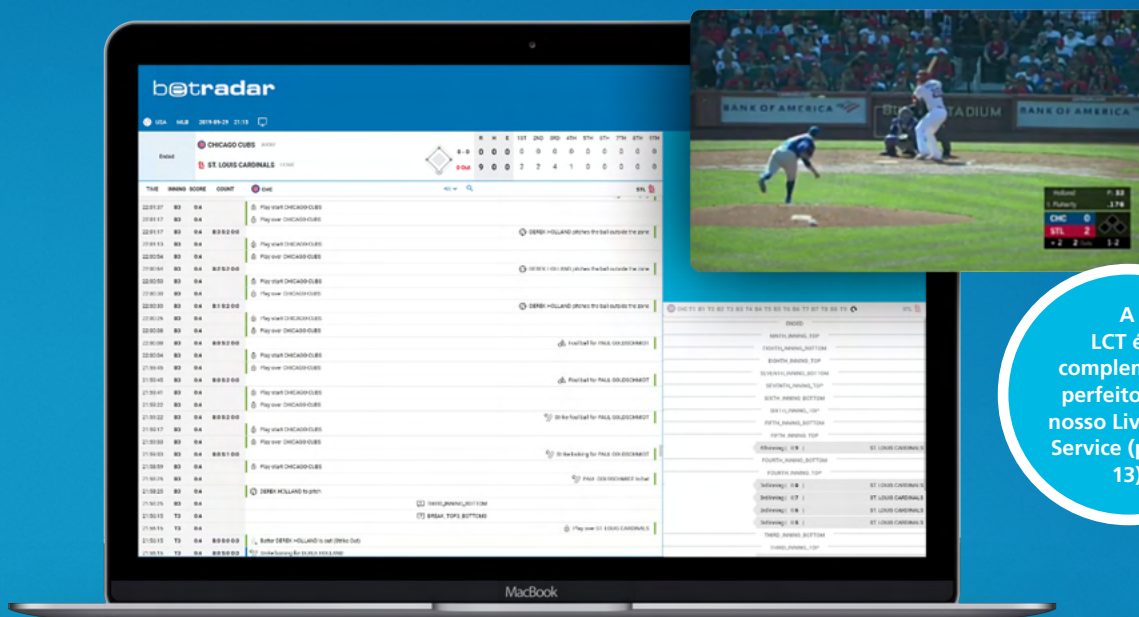

TRANSMISSÃO AO VIVO

Live Channel Trading

Saiba mais

Deixe seus traders trabalharem com os fluxos mais rápidos. Usando o sinal mais rápido disponível, a Live Channel Trading (LCT) da Betradar oferece a oportunidade de melhorar o trading em jogo para entidades selecionadas antes da competição.

Beneficie-se de uma solução de latência de ponta que torna os fluxos de trading de Live Channels tão rápidos quanto possível. Todos os jogos nesta oferta são entregues por meio de nossa nova plataforma de vídeo desenvolvida internamente, um renomado sistema back-end de transmissão de vídeo ao vivo que fornece transmissão de latência ultrabaixa. Significativamente mais rápido do que qualquer emissora de TV.

Características do produto

- → Velocidade de sinal incomparável
- → LCT adiciona uma camada extra de segurança em comparação com o trading baseado apenas em dados
- → Com a LCT, você garante uma fonte adicional de informações para seus traders, que é independente de qualquer outro feed de dados existente e, portanto, altamente confiável

Opções de uso para sua mesa de operações:

Integrado

A LCT é combinada com o Live Data Client da Betradar, para que você possa integrá-lo perfeitamente ao seu ambiente de trading. A transmissão ao vivo para fins comerciais substituirá a visualização predefinida do Live Match Tracker no widget de visualização gráfica.

Independente

Você também pode usar os fluxos de trading sem as soluções de dados ao vivo da Betradar. A Live Channel Trading também está disponível como uma solução independente.