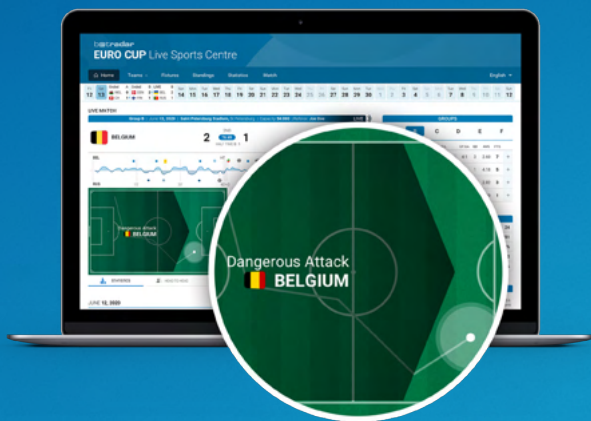

Totalmente responsivo, com layout específico para celular separado (fornecendo mais espaço para probabilidades no celular)

Integração Plug & Play com estilo flexível e opções de integração

[Experimente nosso demo](#)