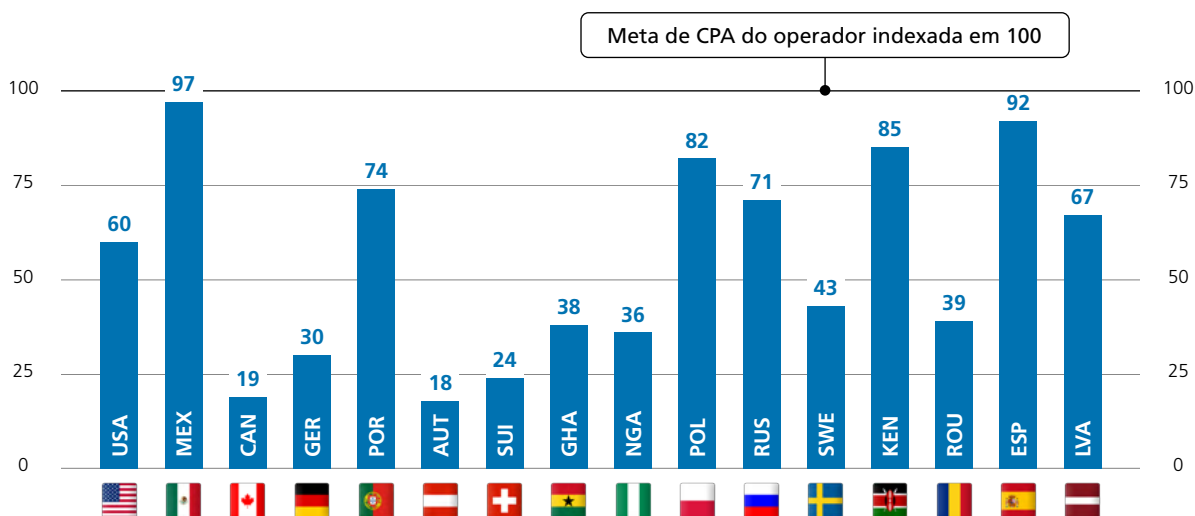

Medição de melhores práticas

Os modelos de atribuição multitoque avaliam o crédito de conversão com precisão e um painel de relatório completo mostra o impacto do funil em todos os níveis

Sucesso até o momento presente