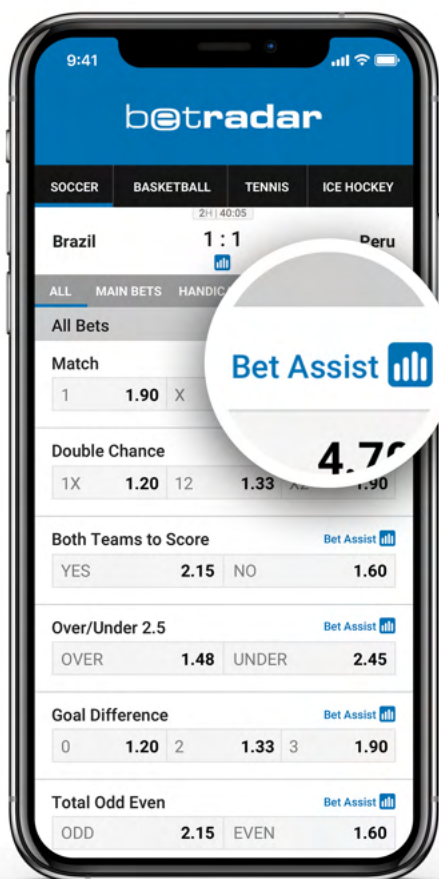

ESTIMULAÇÃO DE APOSTAS

Bet Assist

[Experimente
nosso demo](#)

Todas as estatísticas sazonais relevantes ao lado das probabilidades

Nós desenvolvemos o Bet Assist com o apostador em mente. Este produto fornece apenas dados sazonais relevantes ao lado das probabilidades, para que seus apostadores possam fazer uma aposta sem sair de sua página.

- Design totalmente responsivo
- Amplas opções de personalização
- Velocidade de carregamento rápida
- Compatível com mais de 40 idiomas

- O Bet Assist oferece suporte aos mercados de apostas mais populares, fornecendo estatísticas direcionadas a cada mercado
- Adequado para apostas pré-partida e em jogo
- Estimulação de apostas em mercados menos conhecidos (underdog)
- Não é necessário que os apostadores saiam de sua página em busca de informações relevantes para mercados específicos
- Integração Plug & Play com uma ferramenta de personalização que permite estilização e seleção de mercado