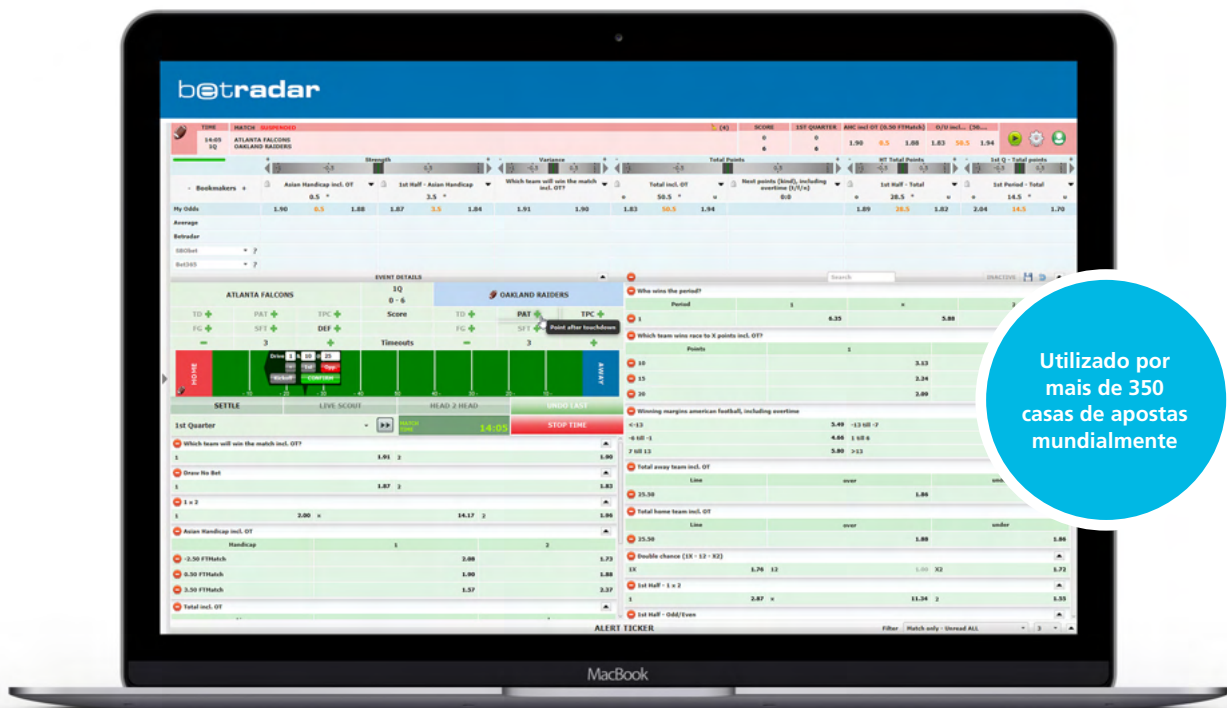

SERVIÇOS DE APOSTAS

Live Odds Service

Saiba mais

Maximize seus lucros com o Live Odds Service de melhor desempenho do mundo

O Live Odds Service da Betradar é o serviço de trading em jogo mais popular do mercado, usado por mais de 350 casas de apostas mundialmente. O serviço totalmente automatizado e integrado está pronto para uso direto do cliente; exigindo apenas recursos muito limitados de sua parte para oferecer uma ampla variedade de esportes e mercados de apostas ao vivo. A equipe de especialistas da Betradar administra a partida completa em tempo real, usando nossos modelos matemáticos de probabilidade ao vivo de ponta - garantindo que possamos fornecer probabilidades ao vivo que maximizam o lucro.

A sofisticada ferramenta de trading ao vivo da Betradar (foto) permite que seus negociadores gerenciem de forma eficiente vários jogos

com dezenas de tipos de aposta por jogo, simultaneamente. O produto pode ser usado junto com nosso Live Odds Service para controlar suas probabilidades dependendo da responsabilidade e concede a flexibilidade necessária para apostar sua posição no mercado.

Características do produto

- → Mais de 570.000 eventos esportivos cobertos todos os anos em 30 esportes
- → Maximização de lucro incomparável com o Live Odds Service mais preciso do setor
- → Probabilidades ao vivo desenvolvidas com modelos matemáticos de ponta negociados por especialistas internos
- → Acesso a dados exclusivos, de alta qualidade e rápidos como parceiro oficial de apostas da NBA, MLB, NHL, ITF, World Snooker e Professional Darts Corporation